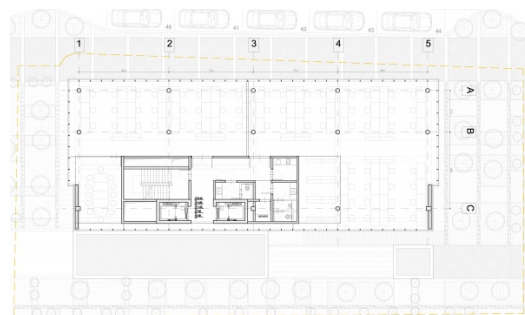

Standardowe wykończenie | Standard fit-out

- Klimatyzacja
    Air conditioning
  - Podnoszone podłogi
    Raised floor
  - Podwieszany sufit
    Suspended ceiling
  - Okablowanie komputerowe
    Computer cabling
  - Czujniki dymu
    Smoke detectors
  - Wykładzina
    Carpeting
  - Podział powierzchni ściankami
    Wall partitioning
  - Recepcja
    Reception
- Ochrona budynku
    Security
  - Kontrola dostępu do budynku
    Access control
  - Uchylne okna
    Openable windows
  - Dwustronne zasilanie
    Emergency power supply
  - BMS
    BMS

Plan piętra | Floor plan

Dostępna powierzchnia | Available space

Piętro | Floor	Powierzchnia wolna | Vacant space	Czynsz | Rent	Dostępność | Availability
0	prosimy o kontakt | please contact us	prosimy o kontakt | please contact us	prosimy o kontakt | please contact us
1	prosimy o kontakt | please contact us	prosimy o kontakt | please contact us	prosimy o kontakt | please contact us
3	prosimy o kontakt | please contact us	prosimy o kontakt | please contact us	prosimy o kontakt | please contact us
5	prosimy o kontakt | please contact us	prosimy o kontakt | please contact us	prosimy o kontakt | please contact us
6	prosimy o kontakt | please contact us	prosimy o kontakt | please contact us	prosimy o kontakt | please contact us
Razem | Total	po zalogowaniu | after login		

Kontakt | Contact

+48 22 167 04 00

Dodatkowe informacje
More information